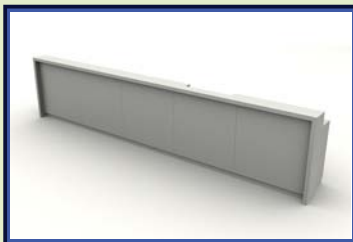

02-B-5M

02-B-5M

- » width: 500cm
- » depth: 65cm
- » height: 110/86cm