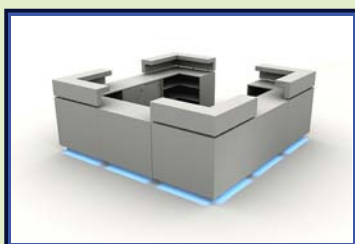

- » width: 100cm
- » depth: 50cm
- » height: 118/90cm

rent a ... » furniture » info counters

13-I-1M

13-I-1M

- » width: 100cm
- » depth: 50cm
- » height: 90cm

14-I-3M

14-I-3M

- » width: 300cm
- » depth: 300cm
- » height: 118/90cm